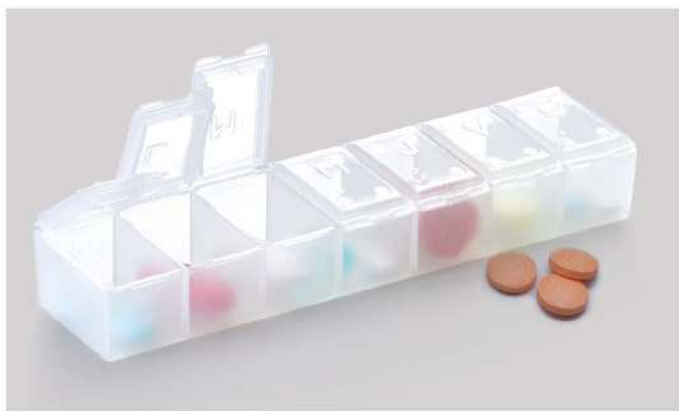

Pastillero

11,5 x 2 x 1,5 cm

Plástico 44703

P. N. $3490

$2490