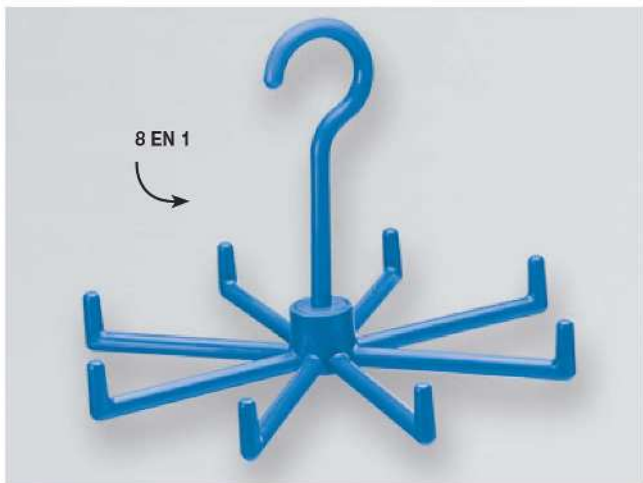

\$14996 c/u

LAVADERO

Set x 12 broches
Acqua y Pink
Largo 6,5 cm
Plástico 44821
P. N. \$4990 el set

SET X 12
\$3990 EL SET

Tender para
ropa interior
23,5 x 16 cm
Plástico
44358
P. N. \$8990

\$6990

IDEAL
PARA LAVAR
CORPINOS