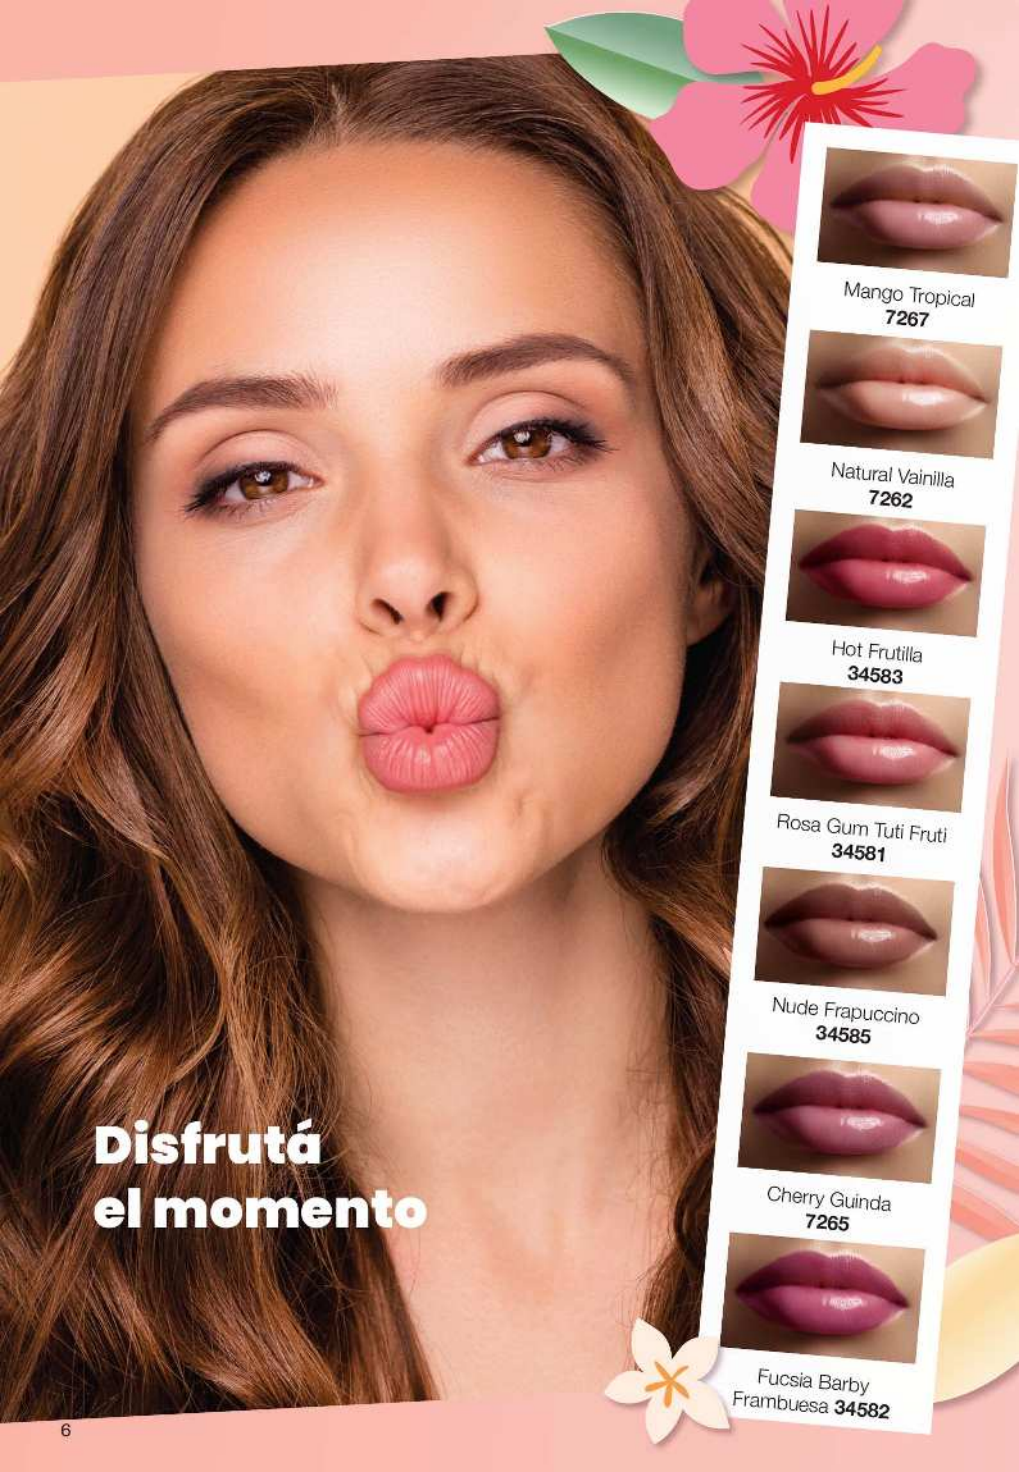

Mango Tropical
7267