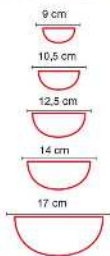

P. N. \$29990

Pizzera

Diám. 34 cm

52040

P. N. \$34990

\$24990

TAPAS DE
PLÁSTICO
Y BOWLS
DE VIDRIO

FACILITA EL
GUARDADO
EN LA ALACENA
**¡UNO DENTRO
DEL OTRO!**