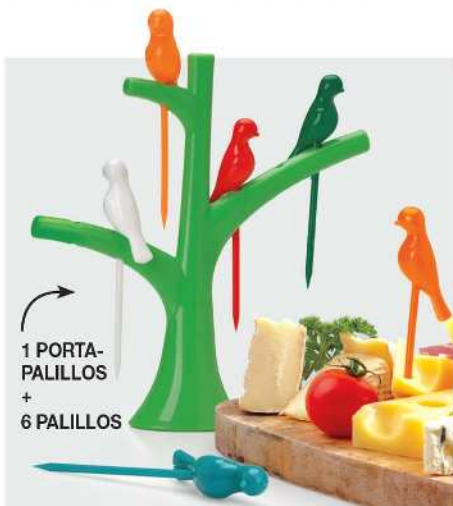

**\$3690**

**Porta rollo Jirafa**  
Diámetro 12 cm  
Alto 30 cm. Plástico  
Violeta 53668  
P. N. \$8990

**\$4690**

**Corta queso  
Colores**  
17 x 11 cm  
Plástico  
44527  
P. N. \$11990

**\$9990**

**1 PORTA-  
PALILLOS  
+  
6 PALILLOS**

**Portapalillos Árbol  
con Pajaritos**  
14 x 3 cm  
Alto 16 cm  
Plástico 53671  
P. N. \$11990 el set

**\$8990** EL SET

3 TIPOS  
DE RALLADO