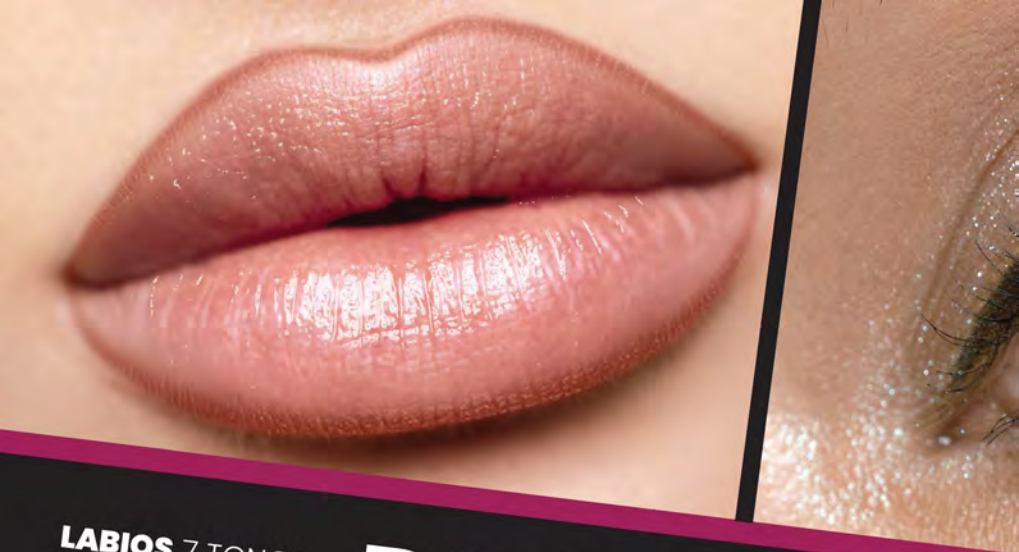

Delicate
rose

Sparkling
champagne

Deep
berry

Diva
Labial humectante
inteligente 4 g
P. Normal \$4900

\$3500

CADA UNO

LABIOS 7 TONOS

DEFINICIÓN