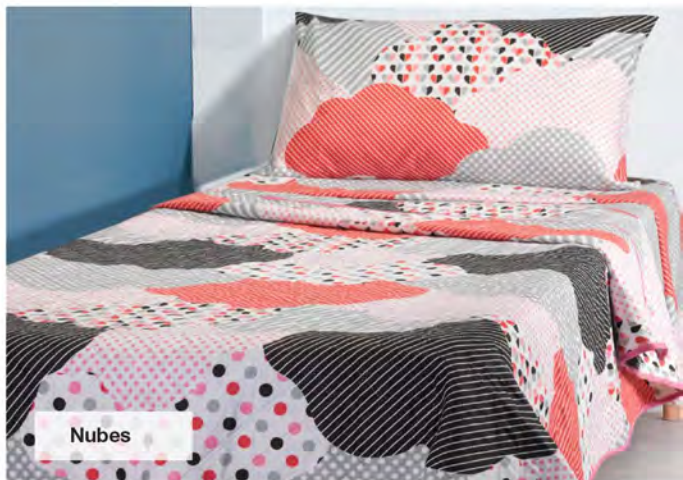

DORMITORIO

1,40 X 2,25 M
SÁBANA AJUSTABLE
0,90 X 1,88 X 0,20 M
ALTO
1 FUNDA DE
ALMOHADA
0,50 X 0,70 M
PARA COLCHÓN
DE HASTA
0,80 X 1,90 X 0,20 M

Under the sea

1 pago 52699

$29990

3 cuotas 52694

$11330 c/u

1 PLAZA

Nubes

1 pago 52660

$29990

3 cuotas 52659

$11330 c/u

Nubes

Sacapelusas Red
26 x 6 cm
Plástico 53769
P. N. $16990

$12490

142