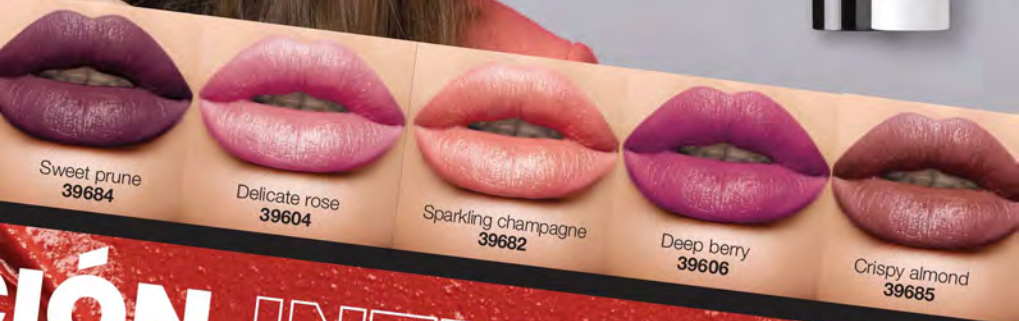

**POTENCIA LA HUMECTACIÓN
DE LABIOS NORMALES**

**REPONE LA HUMECTACIÓN
DE LABIOS SECOS**

**HUMECTA
Y NUTRE
CON MANTECA
DE KARITÉ
Y CACAO**

**PIGMENTO DE COLOR
INTENSO
COBERTURA TOTAL
Y VIBRANTE
EN UNA SOLA PASADA**

NUEVO

Sweet prune
39684

Delicate rose
39604

Sparkling champagne
39682

Deep berry
39606

Crispy almond
39685

CIÓN INTELIGENTE

Sweet
prune