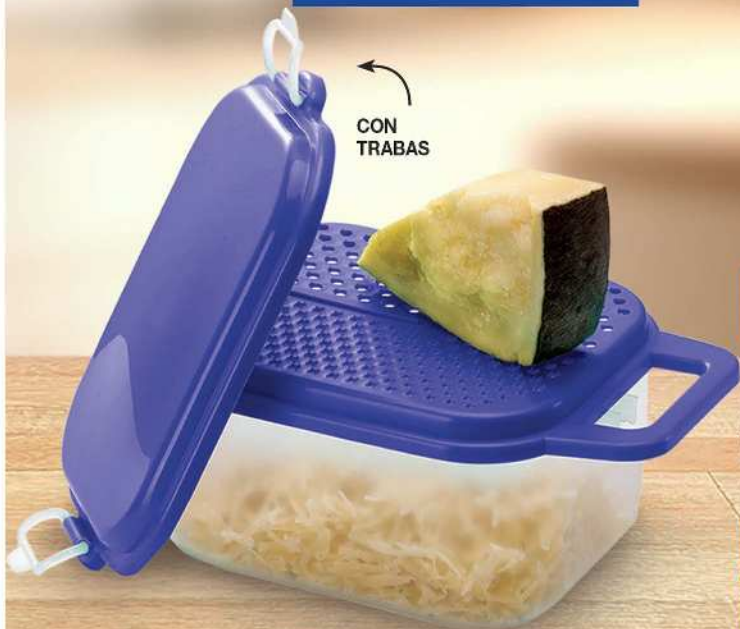

Línea FLORES
un clásico en tu mesa

CON
TRABAS

1,5
LITROS

Rallador con
contenedor Flores
Más tapa con trabas
22 x 14,5 x 9 cm
Plástico
44879
P. N. $14990

30%OFF

$9990