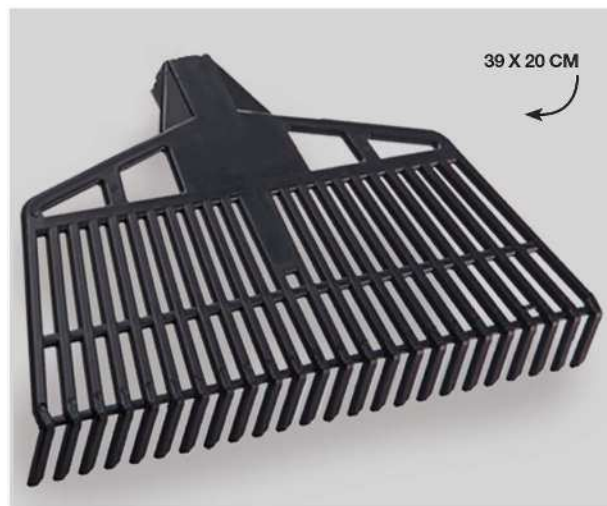

**PARA ELIMINAR
MOSCAS, POLILLAS
Y OTRO TIPO
DE INSECTOS**

**Palmeta
Matamoscas**
42 x 11 cm
Plástico 54257
P. N. \$3490

\$2290

Sapito de riego
Diámetro 7 cm
Plástico
54252
P. N. \$4490

\$3490

**REPELE
MOSQUITOS**

**500
CC**

**Esencia &
emoción**
Aromatizador de
ambientes y telas
52890
P. N. \$9990

\$7290

Porta espiral
Diám. 14 cm
Alto 4 cm
53211
P. N. \$9990

\$6690

**Rastrillo
Barre hojas**
No incluye cabo
Plástico 44880
P. N. \$6990